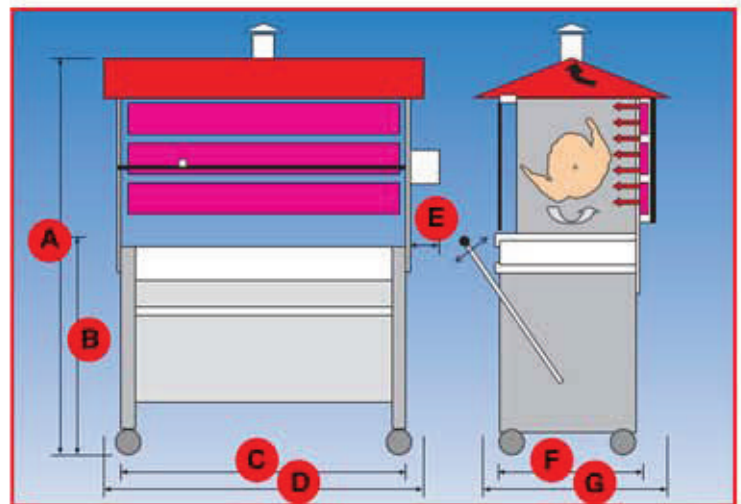

Station Barbecue Professionnel au feu de bois

Construction en acier inoxydable.
Possibilité usage en grill ou méchoui.

Bâton grille amovible
pour un nettoyage plus

Réf	9004	9005	9006
A	1940mm	1940mm	1940mm
B	910mm	910mm	910mm
C	1210mm	1460mm	1920mm
D	1480mm	1730mm	2250mm
E	200mm	200mm	340mm
F	610mm	610mm	610mm
G	900mm sans support	900mm sans support	900mm sans support
Longueur broche	1240mm	1490mm	1920mm
Charge	Jusqu'à 60 Kg	Jusqu'à 70 Kg	Jusqu'à 90 Kg
Poids	110 Kg	120 Kg	150 Kg